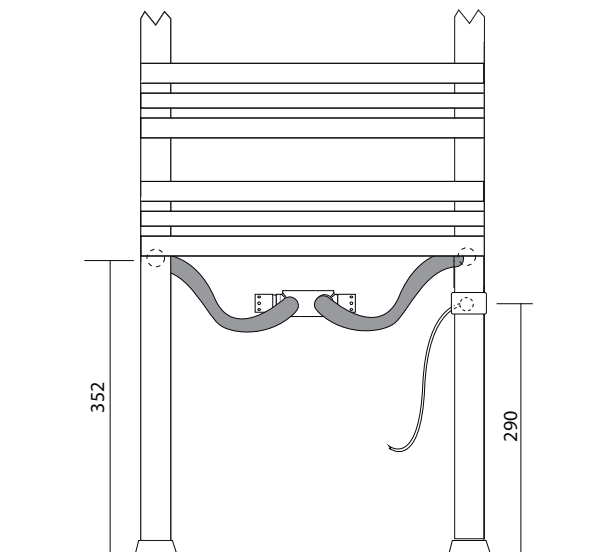

www.instamat.nl

SPECIFICATIES ISKOL

TYPE	HOOGTE in mm.	LENGTE in mm.	AFGIFTE 75/65/20°C
IK200.40*	2070	400	545
IK200.50*	2070	500	680

*Ook in elektrische variant leverbaar, prijzen op aanvraag

Maximale werkdruk: 10 bar

Flexibele slang

OPGEVEN BIJ BESTELLING:

S= Standaard Wit

K= Overige kleuren kleurkaart vak
 (kleur specificeren)
 + alle RAL kleuren, zie kleurenwaaier

Kijk voor aansluitsets in de meest recente prijslijst