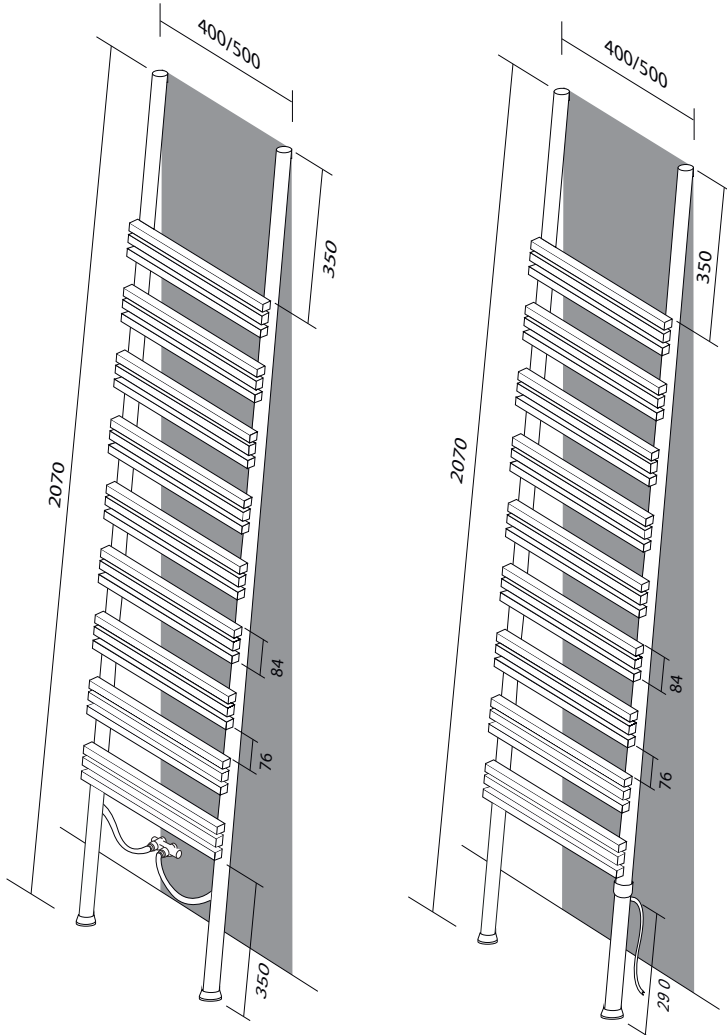

Instamat

De mooiste warmte voor wonen en werken

ISKOL

De traditionele ladder van vroeger keert terug als een bijzondere designradiator aan de muur. In de Iskol komen klassieke en moderne elementen samen. Een combinatie van prachtig design, heerlijke warmte en superieure kwaliteit. De radiator staat op de vloer en rust tegen een muur.

www.instamat.nl

SPECIFICATIES ISKOL

TYPE	HOOGTE in mm.	LENGTE in mm.	AFGIFTE 75/65/20°C
IK200.40*	2070	400	545
IK200.50*	2070	500	680

*Ook in elektrische variant leverbaar, prijzen op aanvraag

Maximale werkdruk: 10 bar

Flexibele slang

OPGEVEN BIJ BESTELLING:

S= Standaard Wit

K= Overige kleuren kleurkaart vak
 (kleur specificeren)
 + alle RAL kleuren, zie kleurenwaaier

Kijk voor aansluitsets in de meest recente prijslijst