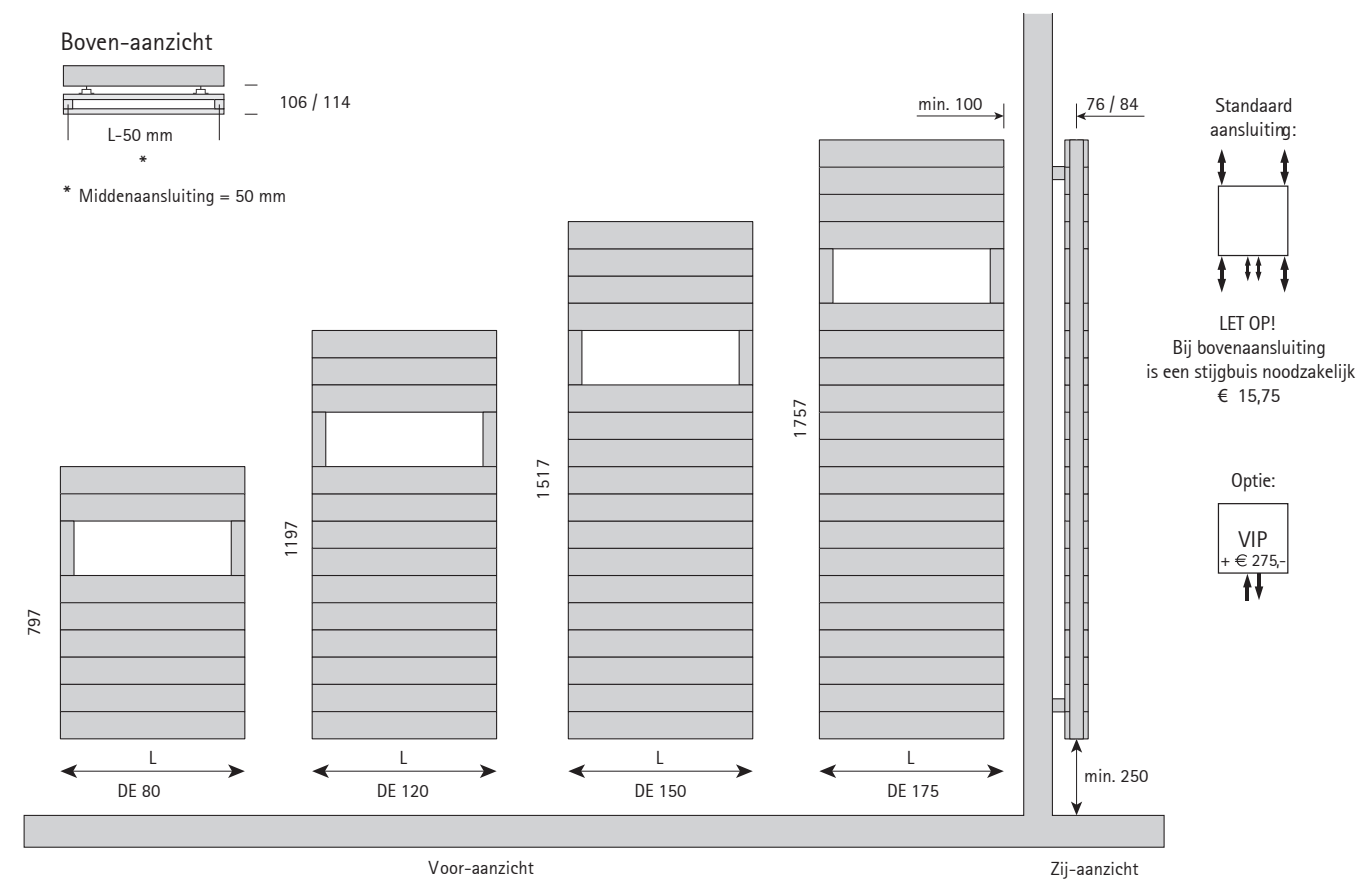

DECO-DUBBEL

TYPE	LENGTE in mm.	AFGIFTE 75/65/20°C
STANDAARD:		
DE80.50-2	500	580 W.
DE120.50-2	500	842 W.
DE120.60-2	600	993 W.
DE150.50-2	500	1052 W.
DE150.60-2	600	1241 W.
DE150.75-2	750	1518 W.
DE175.50-2	500	1211 W.
DE175.60-2	600	1428 W.
VIP - UITVOERING:		
DEV80.50-2	500	540 W.
DEV120.50-2	500	793 W.
DEV120.60-2	600	935 W.
DEV150.50-2	500	989 W.
DEV150.60-2	600	1167 W.
DEV150.75-2	750	1429 W.
DEV175.50-2	500	1133 W.
DEV175.60-2	600	1337 W.

OPTIONEEL: TYPE	OMSCHRIJVING
DETUS04	Standaard tussenstuk in afwijkende kleur
DETUS05	Ovaal tussenstuk in dezelfde kleur
DETUS06	Ovaal tussenstuk in afwijkende kleur