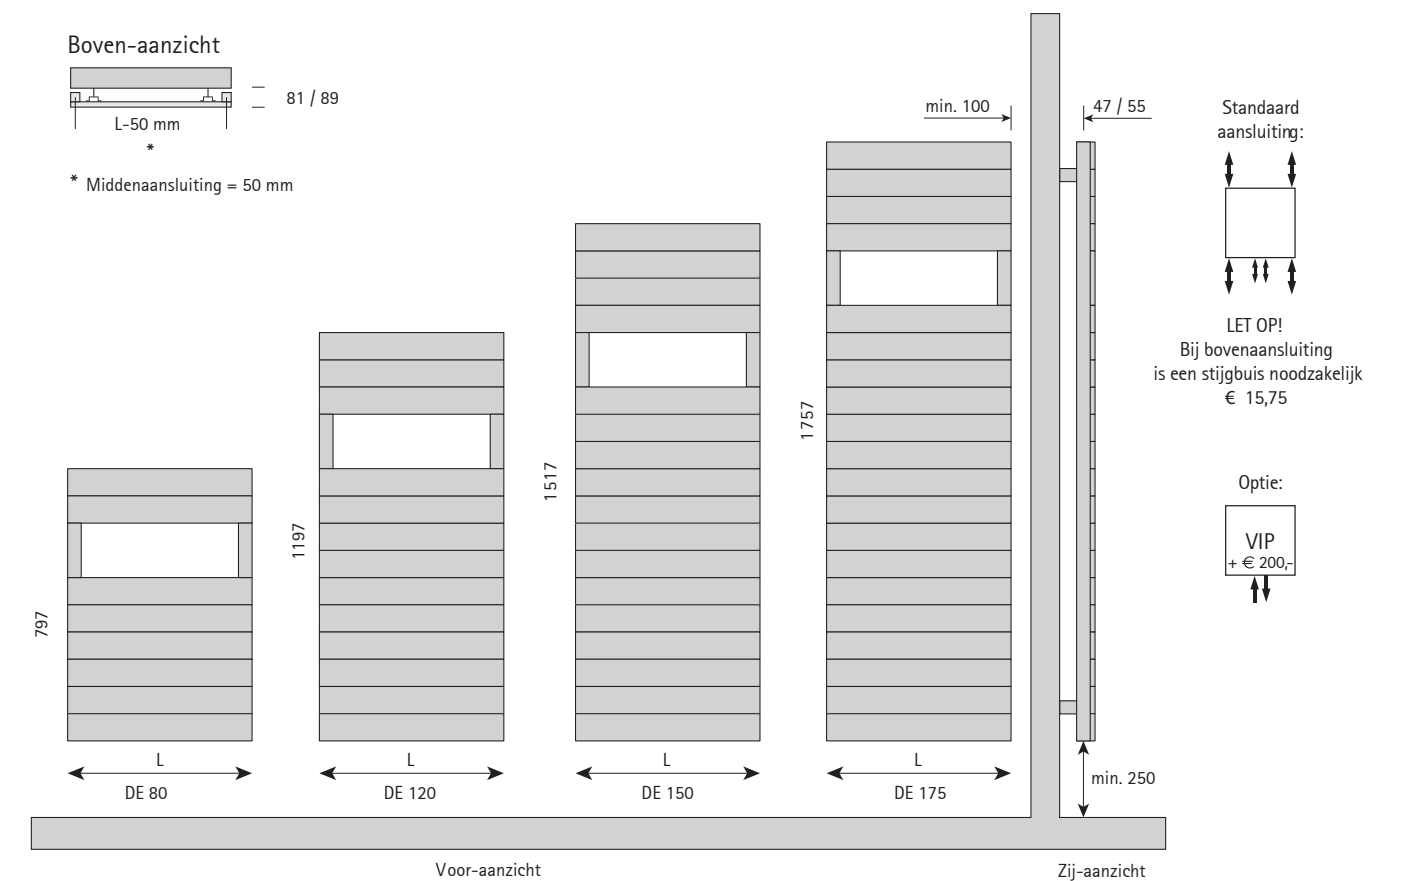

DECO-ENKEL

TYPE	LENGTE in mm.	A FGIFTE 75/65/20°C
STANDAARD:		
DE80.50	500	416 W.
DE120.50	500	616 W.
DE120.60	600	713 W.
DE150.50	500	767 W.
DE150.60	600	888 W.
DE150.75	750	1063 W.
DE175.50	500	876 W.
DE175.60	600	1014 W.
VIP - UITVOERING:		
DEV80.50	500	381 W.
DEV120.50	500	584 W.
DEV120.60	600	649 W.
DEV150.50	500	732 W.
DEV150.60	600	841 W.
DEV150.75	750	1005 W.
DEV175.50	500	852 W.
DEV175.60	600	987 W.

OPTIONEEL:

TYPE	OMSCHRIJVING
DETUS01	Standaard tussenstuk in afwijkende kleur
DETUS02	Ovaal tussenstuk in dezelfde kleur
DETUS03	Ovaal tussenstuk in afwijkende kleur