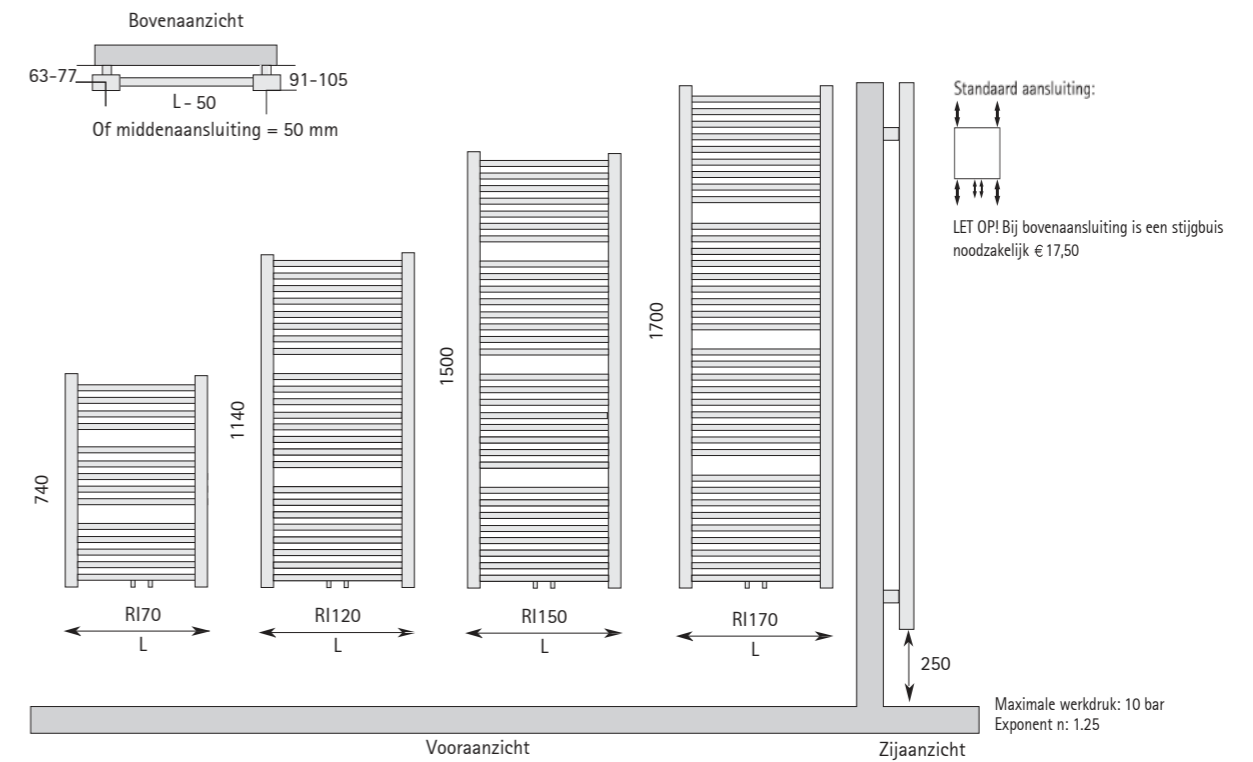

Maten:

De RIM heeft een stoere uitstraling door de twee verticale rechthoekige collectorbuizen (50x30 mm) met daartussen rechte vierkante horizontale buizen (20x20 mm). De radiator is leverbaar in vier verschillende hoogtematen en twee verschillende lengtematen.

Aansluiting:

De RIM is voorzien van 6 aansluitingen 1/2", inclusief een midden onderaansluiting. De radiator dient aangesloten te worden conform het aangegeven aansluitschema. De ontluuchting wordt standaard meegeleverd.

RIM!

Ophanging:

De wandconsoles worden standaard meegeleverd. De bevestiging bestaat uit metalen consoles in de kleur van de radiator.

Kleuren:

Standaard wordt de RIM geleverd in het sanitairwit. Uiteraard is levering in andere kleuren mogelijk. Kijk hiervoor op onze kleurenwaaier en kleurenkaart.

Werkdruk:

De maximale werkdruk is 10 bar.

SPECIFICATIES RIM

TYPE	HOOGTE in mm.	LENGTE in mm.	AFGIFTE 75/65/20°C
RI70.50	740	500	382 W.
RI70.60	740	600	437 W.
RI120.50	1140	500	634 W.
RI120.60	1140	600	733 W.
RI150.50	1500	500	845 W.
RI150.60	1500	600	974 W.
RI170.50	1700	500	951 W.
RI170.60	1700	600	1096 W.