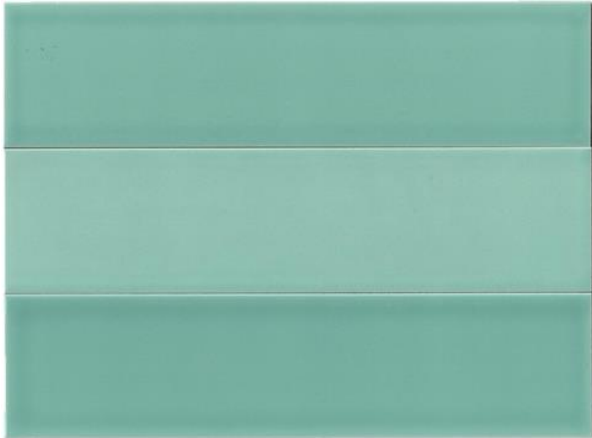

Terre d'Azur

Carrelage Méditerranéen

SERIE CADIZ 13 x 13 cm

Terre d'Azur

Carrelage Méditerranéen

SERIE CADIZ 13 x 13 cm

BLANCO MIX

TAUPE MIX

GREY MEDIO MIX

AZUL MIX

TURQUESA MIX

NERO MIX

Terre d'Azur

Carrelage Méditerranéen

SERIE IBIZA 6.4x26 cm

VERDE

BURDEOS

Terre d'Azur

Carrelage Méditerranéen

SERIE STYLE-1930

GREEN 10x10 cm

MOLDURA ZWART 5x15 cm

LISTELLO ZWART 2.5x15 cm

PLINT ZWART 10x15 cm

Terre d'Azur

Carrelage Méditerranéen

SERIE STYLE-1930

YELLOW
15x15 cm

MOLDURA 5x15 cm

LISTELLO 2.5x15 cm

PLINTTEGEL 15x10 cm