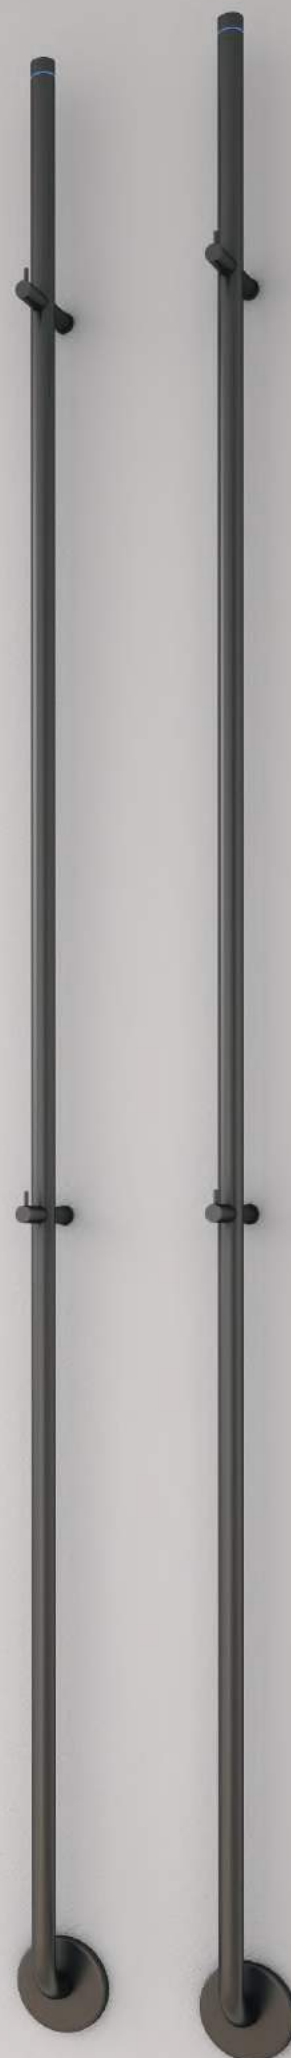

Instamat

De mooiste warmte voor wonen en werken

HANDDOEKDROGER & VERWARMER

JAY

NIEUW:
nu ook in zwart

SIMPEL

ELEGANT

FUNCTIONEEL

Dit zijn de kenmerken van de elektrische handdoekdroger Jay. De droger is gemaakt van geborsteld of gepolijst roestvast staal en is vanaf heden ook leverbaar in zwart (RAL 9004).

Door haar slanke vormgeving en de twee hoogte maten, 820mm en 1720mm, is de Jay in bijna iedere situatie toepasbaar. Let op de zwarte Jay is alleen verkrijgbaar in hoogtemaat 1720mm.

De aan/uit-knop met thermostaat bevindt zich aan de bovenzijde. Als de Jay in bedrijf is, brandt er een licht onder de knop. Het toepassen van meerdere drogers is ook geen probleem aangezien het verbruik ongeveer net zo veel is als een normale gloeilamp. De Jay kan zowel in nieuwe als bestaande badkamers worden gemonteerd.

HANDDOEKDROGER & VERWARMER

JAY

TYPE	HOOGTE in mm.	VERMOGEN in watt	UITVOERING
JAY001	820	12 W.	geborsteld rvs
JAY002	820	12 W.	gepolijst rvs
JAY003	1720	29 W.	geborsteld rvs
JAY004	1720	29 W.	gepolijst rvs
JAY009	1720	29 W.	zwart (RAL 9004)
JAY007	Handdoekknop geborsteld		
JAY008	Handdoekknop gepolijst		