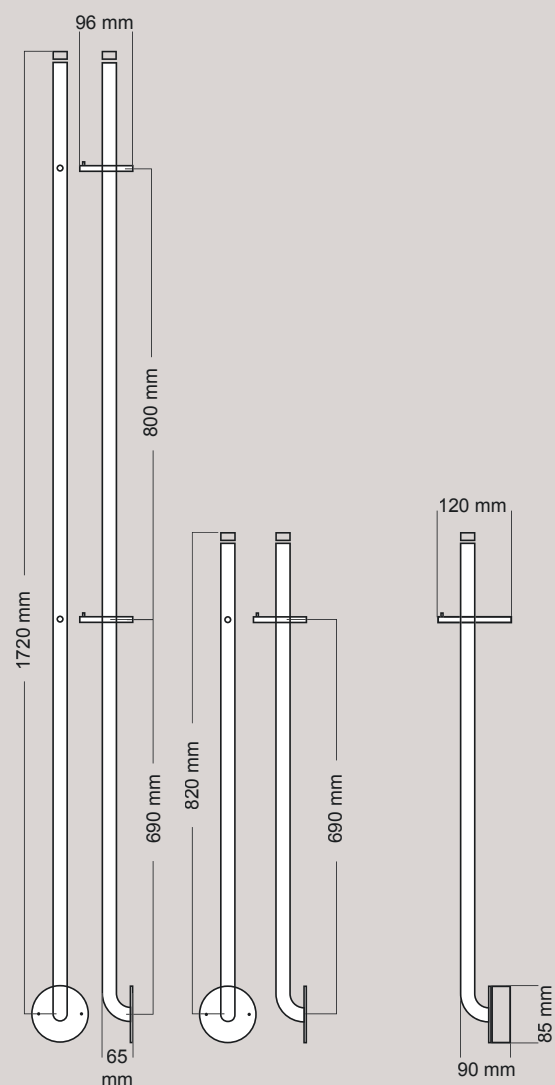

Dit zijn de kenmerken van de elektrische handdoekdroger Jay. De droger is gemaakt van geborsteld of gepolijst roestvast staal en is vanaf heden ook leverbaar in zwart (RAL 9004).

Door haar slanke vormgeving en de twee hoogte maten, 820mm en 1720mm, is de Jay in bijna iedere situatie toepasbaar. Let op de zwarte Jay is alleen verkrijgbaar in hoogtemaat 1720mm.

De aan/uit-knop met thermostaat bevindt zich aan de bovenzijde. Als de Jay in bedrijf is, brandt er een licht onder de knop. Het toepassen van meerdere drogers is ook geen probleem aangezien het verbruik ongeveer net zo veel is als een normale gloeilamp. De Jay kan zowel in nieuwe als bestaande badkamers worden gemonteerd.

HANDDOEKDROGER & VERWARMER

JAY

TYPE	HOOGTE in mm.	VERMOGEN in watt	UITVOERING
JAY001	820	12 W.	geborsteld rvs
JAY002	820	12 W.	gepolijst rvs
JAY003	1720	29 W.	geborsteld rvs
JAY004	1720	29 W.	gepolijst rvs
JAY009	1720	29 W.	zwart (RAL 9004)
JAY007	Handdoekknop geborsteld		
JAY008	Handdoekknop gepolijst		

- * Maximale oppervlakte temperatuur 50°C, dus kindveilig
- * Voeding 230V-50 Hz, IPX44, goedgekeurd voor plaatsing in zone II
- * Bij parallele montage is de aanbevolen afstand 200mm
- * De JAY past op een standaard inbouwdoos
- * Handdoekknoppen JAY007 en JAY008 hebben dezelfde uitstraling
- * Alle modellen zijn uit voorraad leverbaar
- * Prijzen zijn exclusief BTW