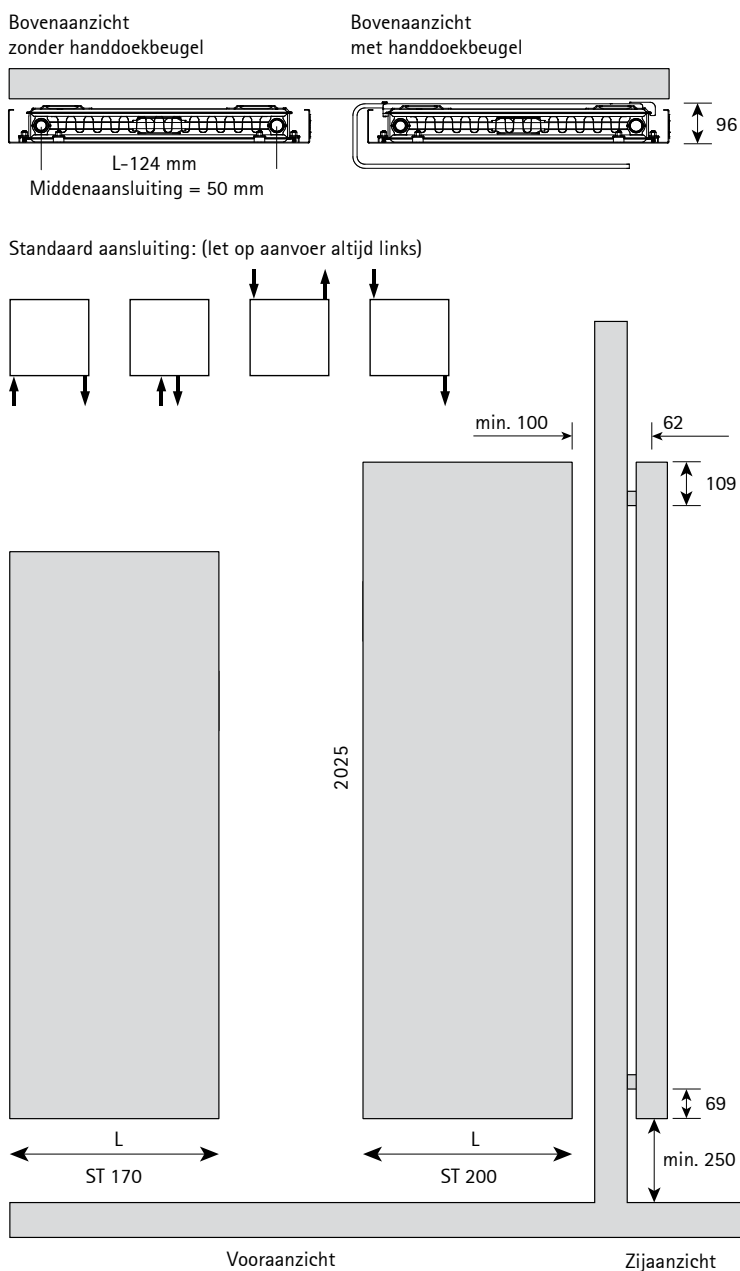

STRETTA!

Algemeen:

De STRETTA is opgebouwd uit een verticale dubbele paneel-radiator met convectie lamellen. De radiator is afgewerkt met een stevige omkasting met strak omgevouwen zijkant. De radiator heeft een diepte van 66 mm. Alle genoemde afmetingen zijn conform EN442.

Handdoekbeugel:

De optionele handdoekbeugel geeft de STRETTA in de badkamer of keuken een extra functionaliteit. De handdoekbeugel is gemaakt van geborsteld rvs, heeft een hoogte van 40 mm en wordt aan de radiator bevestigd. Er kan gekozen worden voor één of meerdere beugels. De handdoekbeugel is op bijna elke hoogte te monteren, zowel van links als van rechts. De handdoekbeugel kan ook na installatie gemonteerd worden.

Aansluiting:

Standaard is de radiator voorzien van 6 aansluitingen 1/2", inclusief een 50 mm-middenaansluiting. De radiator dient aangesloten te worden conform het aangegeven aansluitschema. De ontluchting wordt standaard meegeleverd.

Ophanging:

De STRETTA is voorzien van 2 metalen wandconsoles in de kleur van de radiator en 2 afstandhouders.

Kleur:

De STRETTA wordt geleverd in de kleuren witRAL9016 en in de trendy grijze structuurlak DRS1.

Werkdruk:

De maximale werkdruk is 10 bar.

ARTIKEL	LENGTE in mm.	AFGIFTE 75/65/20°C
ST170.60	570	1450 W.
ST170.70	670	1708 W.
ST200.60	570	1666 W.
ST200.70	670	1939 W.

OPTIONEEL:

ARTIKEL	OMSCHRIJVING
REKRVS.02	Handdoekbeugel 523 mm lang, tbv lengte 570 mm
REKRVS.03	Handdoekbeugel 623 mm lang, tbv lengte 670 mm