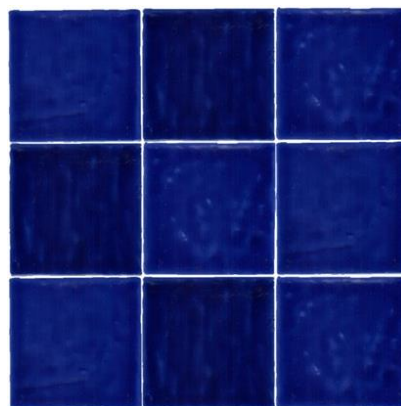

## **SERIE MAROC 11,5x11,5 cm**

De serienaam zegt het al, Noord Afrikaanse sferen met de serie Maroc bestaande uit 10 kleuren, 11,5 × 11,5 cm.  
Gemixt in een doos.

# Terre d'Azur

*Carrelage Méditerranéen*

Beige Mix

Gris Mix

Rose Mix

Blanco Mate

Jaune Mix

Blue Fonce Mix

# Terre d'Azur

*Carrelage Méditerranéen*

Blue Mix

Graphite Mix

Vert Mix

Taupe Mix