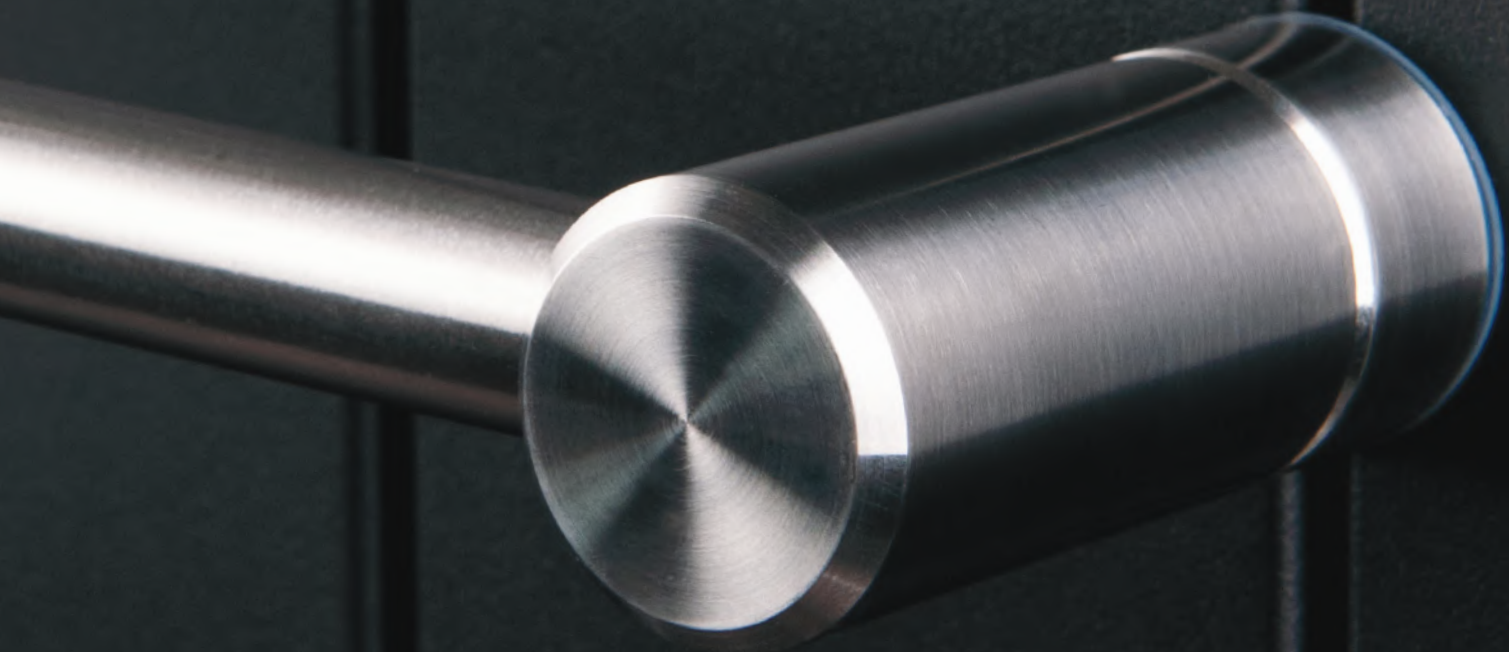

NIEUWE ACCESSOIRES

Instamat

De mooiste warmte voor
wonen en werken

NIEUWE ACCESSOIRES

Als aanvulling op onze bestaande accessoirelijn, introduceren wij onze nieuwste serie accessoires. Deze accessoires zijn speciaal ontwikkeld voor de TH – TV Panelen en de nieuwe Deco. De serie bestaat uit knoppen, verschillende handdoek beugels, planchet en spiegels. Alle accessoires zijn gemaakt van geborsteld rvs eventueel gecombineerd met gehard glas.

Voordelen van de nieuwe accessoires:

- Maakt de radiator multi-functioneel
- Eenvoudige en snelle montage
- Breed assortiment
- Luxe uitstraling door de gebruikte materialen
- Ook achteraf toe te passen wanneer de radiator al is gemonteerd
- Toe te passen op horizontale, verticale, enkele en dubbele radiatoren

TYPE	OMSCHRIJVING	
KNOPRVSP.02	Handdoekknop, geborsteld RVS, L=35mm	
KNOPRVSP.03	Handdoekknop, geborsteld RVS, L=120mm	
REKRVSP.02	Handdoekrek, geborsteld RVS, L=400mm, bij een TV-Paneel minimaal 7 elementen	
REKRVSP.03	Handdoekrek, geborsteld RVS, L=480mm, bij een TV-Paneel minimaal 8 elementen	
REKRVSP.04	Handdoekrek, geborsteld RVS, L=560mm, bij een TV-Paneel minimaal 9 elementen	
REKRVSP.05	Handdoekrek, geborsteld RVS, L=640mm, bij een TV-Paneel minimaal 10 elementen	
REKRVSP.06	Handdoekrek, glas met geborsteld RVS houders, L=400mm, bij een TV-Paneel minimaal 7 elementen	
REKRVSP.07	Handdoekrek, glas met geborsteld RVS houders, L=560mm, bij een TV-Paneel minimaal 9 elementen	
PLANRVSP.01	Planchet, glas met geborsteld RVS houders, L=400mm	
PLANRVSP.02	Planchet, glas met geborsteld RVS houders, L=480mm	
PLANRVSP.03	Planchet, glas met geborsteld RVS houders, L=560mm	
PLANRVSP.04	Planchet, glas met geborsteld RVS houders, L=640mm	
SPIEGRVSP.01	Spiegel, afm. 340x550mm, geborsteld RVS houders, bij een TV-Paneel minimaal 5 elementen	
SPIEGRVSP.02	Spiegel, afm. 500x850mm, geborsteld RVS houders, bij een TV-Paneel minimaal 7 elementen	