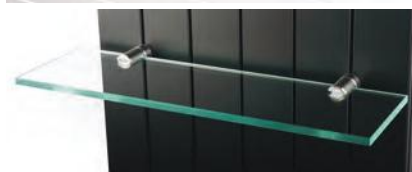

NIEUWE ACCESSOIRES

Instamat

De mooiste warmte voor
wonen en werken

NIEUWE ACCESSOIRES

Als aanvulling op onze bestaande accessoirelijn, introduceren wij onze nieuwste serie accessoires. Deze accessoires zijn speciaal ontwikkeld voor de TH – TV Panelen en de nieuwe Deco. De serie bestaat uit knoppen, verschillende handdoek beugels, planchet en spiegels. Alle accessoires zijn gemaakt van geborsteld rvs eventueel gecombineerd met gehard glas.

Voordelen van de nieuwe accessoires:

- Maakt de radiator multi-functioneel
- Eenvoudige en snelle montage
- Breed assortiment
- Luxe uitstraling door de gebruikte materialen
- Ook achteraf toe te passen wanneer de radiator al is gemonteerd
- Toe te passen op horizontale, verticale, enkele en dubbele radiatoren

TYPE	OMSCHRIJVING	
KNOPRVSP.02	Handdoekknop, geborsteld RVS, L=35mm	
KNOPRVSP.03	Handdoekknop, geborsteld RVS, L=120mm	
REKRVSP.02	Handdoekrek, geborsteld RVS, L=400mm, bij een TV-Paneel minimaal 7 elementen	
REKRVSP.03	Handdoekrek, geborsteld RVS, L=480mm, bij een TV-Paneel minimaal 8 elementen	
REKRVSP.04	Handdoekrek, geborsteld RVS, L=560mm, bij een TV-Paneel minimaal 9 elementen	
REKRVSP.05	Handdoekrek, geborsteld RVS, L=640mm, bij een TV-Paneel minimaal 10 elementen	
REKRVSP.06	Handdoekrek, glas met geborsteld RVS houders, L=400mm, bij een TV-Paneel minimaal 7 elementen	
REKRVSP.07	Handdoekrek, glas met geborsteld RVS houders, L=560mm, bij een TV-Paneel minimaal 9 elementen	
PLANRVSP.01	Planchet, glas met geborsteld RVS houders, L=400mm	
PLANRVSP.02	Planchet, glas met geborsteld RVS houders, L=480mm	
PLANRVSP.03	Planchet, glas met geborsteld RVS houders, L=560mm	
PLANRVSP.04	Planchet, glas met geborsteld RVS houders, L=640mm	
SPIEGRVSP.01	Spiegel, afm. 340x550mm, geborsteld RVS houders, bij een TV-Paneel minimaal 5 elementen	
SPIEGRVSP.02	Spiegel, afm. 500x850mm, geborsteld RVS houders, bij een TV-Paneel minimaal 7 elementen	